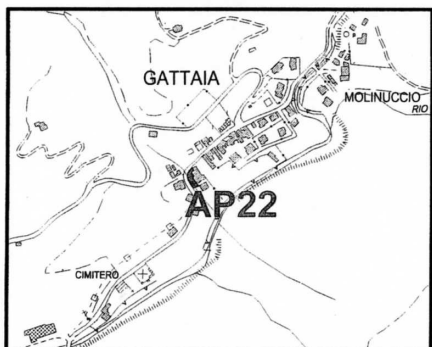

COMUNITÀ MONTANA MUGELLO
 Centro Intercomunale
 di Protezione Civile del Mugello

COMUNE DI VICCHIO
 Provincia di Firenze
 Protezione Civile

AREA DI ATTESA PER LA POPOLAZIONE

Elenco delle aree rappresentate

- AP 01 piazza della Vittoria
- AP 02 via Aldo Moro
- AP 03 largo d. Corsinovi
- AP 04 piazza don Milani
- AP 05 piazza VI marzo
- AP 06 ponte a Vicchio
- AP 07 viale Mazzini
- AP 08 via Bellini
- AP 09 via Arsellia
- AP 10 via Sandro Pertini
- AP 11 Boccagnello
- AP 12 Rupecanina
- AP 13 circolo Lo Spinoso
- AP 14 parcheggio Lo Spinoso
- AP 15 Rostolena
- AP 16 Caselle
- AP 17 via del Progresso
- AP 18 Casole
- AP 19 Piazzano
- AP 20 via Vezzano
- AP 21 Villore
- AP 22 Gattaia