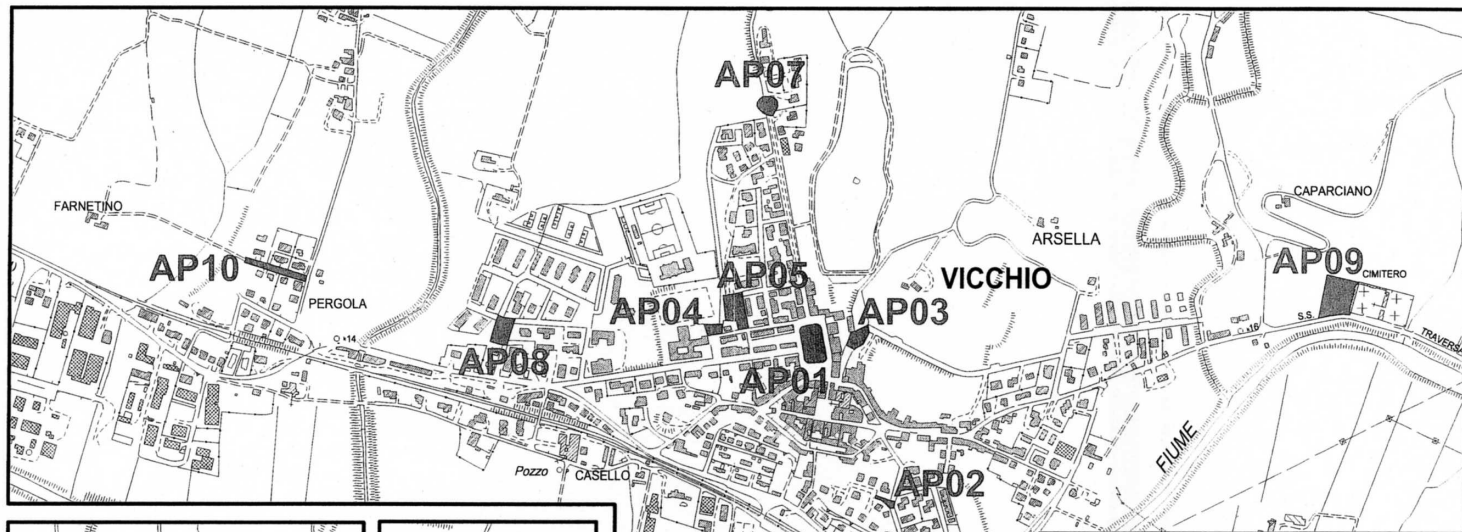

COMUNITÀ MONTANA MUGELLO
 Centro Intercomunale
 di Protezione Civile del Mugello

COMUNE DI VICCHIO
 Provincia di Firenze
 Protezione Civile

AREA DI ATTESA PER LA POPOLAZIONE

Elenco delle aree rappresentate

- AP 01 piazza della Vittoria
- AP 02 via Aldo Moro
- AP 03 largo d. Corsinovi
- AP 04 piazza don Milani
- AP 05 piazza VI marzo
- AP 06 ponte a Vicchio
- AP 07 viale Mazzini
- AP 08 via Bellini
- AP 09 via Arsellia
- AP 10 via Sandro Pertini
- AP 11 Boccagnello
- AP 12 Rupecanina
- AP 13 circolo Lo Spinoso
- AP 14 parcheggio Lo Spinoso
- AP 15 Rostolena
- AP 16 Caselle
- AP 17 via del Progresso
- AP 18 Casole
- AP 19 Piazzano
- AP 20 via Vezzano
- AP 21 Villore
- AP 22 Gattaia