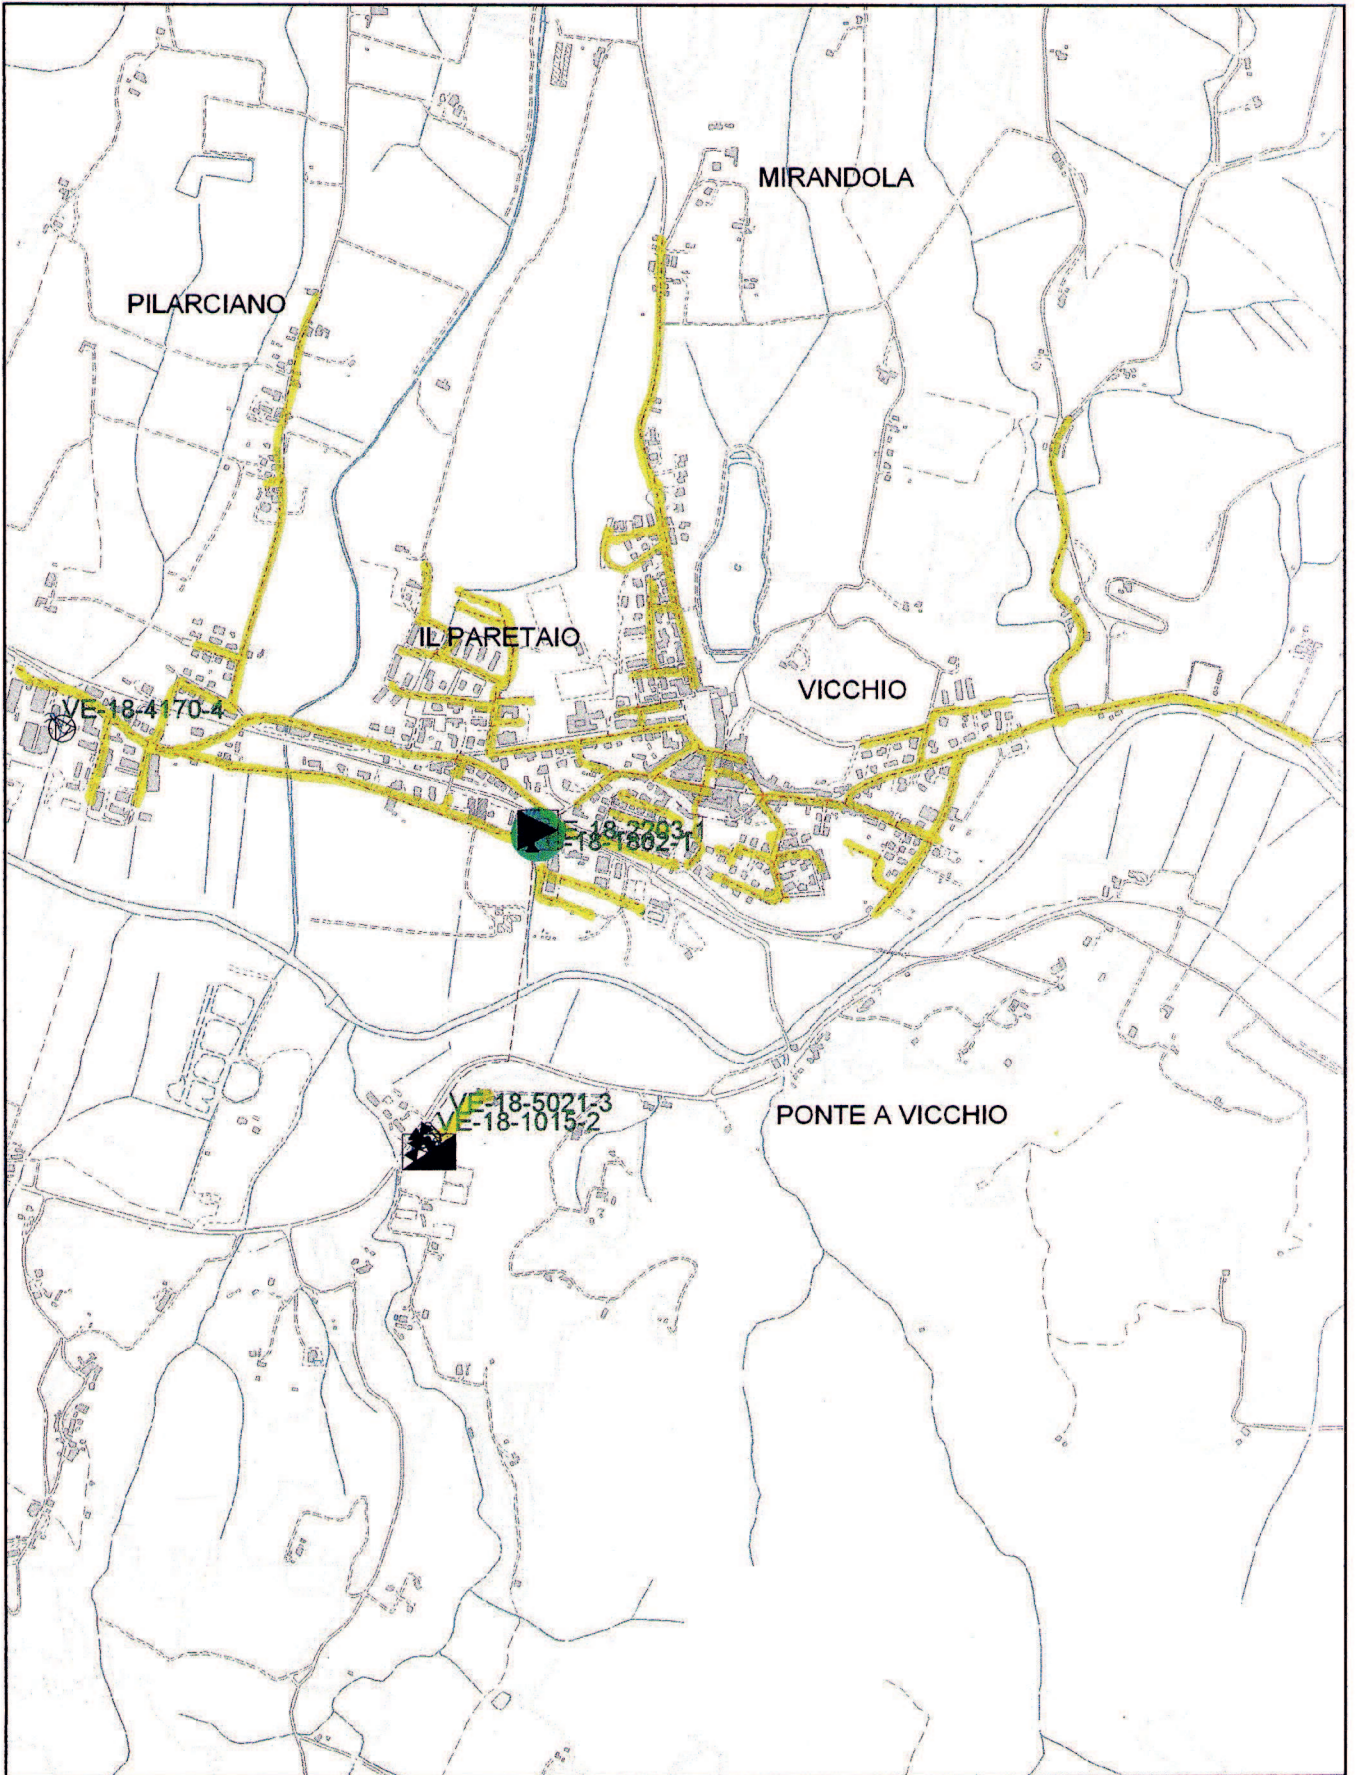

SCALA 1:	15000
DATA	21/04/2010

VERTICI	MIN	MAX
EST / X	1693905.58	1696692.20
NORD / Y	4867095.75	4870786.69

SCALA 1:	15000
DATA	21/04/2010

VERTICI	MIN	MAX
EST / X	1696435.66	1699222.28
NORD / Y	4865344.94	4869035.88

SCALA 1:	10000
DATA	21/04/2010

VERTICI	MIN	MAX
EST / X	1698042.68	1699900.43
NORD / Y	4866274.84	4868735.46